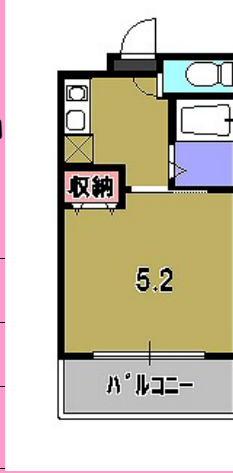

■JR京都駅まで徒歩 9 分■

家賃 **3.4** 万円

共益費 6,000円

礼金 なし 更新料 なし

敷金 5 万円 契約 2 年

平成24年3月上旬空室

水道代込み!

京都市南区西九条南小路町 H8年3月完成
火災保険16,000円/2年