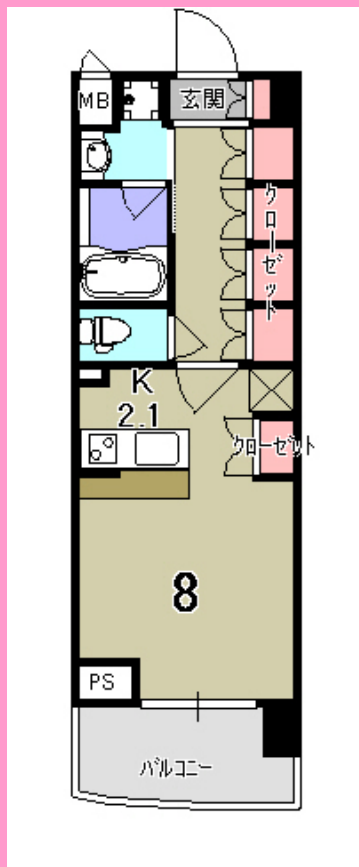

店長一押しランキング

◆五条堀川◆

めやす賃料 表示
99,192円

34.33m²

■地下鉄五条駅まで徒歩 7 分■

家賃 **8.3** 万円

共益費 8,900円

礼金 35 万円 更新料 なし