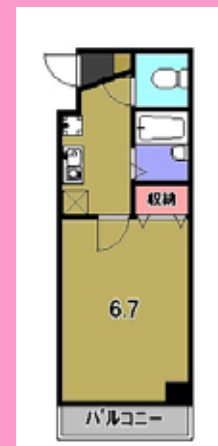

5.1

共益費 4,000円

礼金 5 万円 更新料 なし

敷金 5 万円 契約 2 年

イオンモール・アバンティ徒歩圏内!

オートロック、室内洗濯機置場完備

23.4㎡

京都市南区東九条西山王町 H12年3月完成
火災保険:20,000円/2年