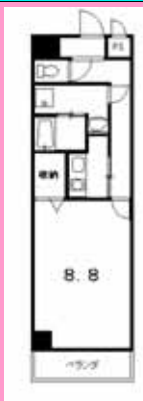

宅配BOX・オートロック・エレベーター

CS・BSアンテナなど設備豊富

31.02㎡

京都市中京区六角町 H5年3月完成
火災保険:20,000円/2年

NEW 清水五条

分譲賃貸で設備豊富!

⑦

■京阪清水五条駅まで徒歩 11 分■