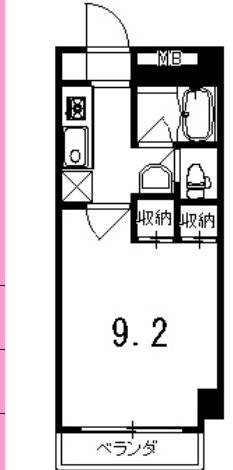

15.4m² 京都市南区西九条池之内町 S62年1月完成
火災保険:20,000円/2年

めやす賃料 表示 37,000円

⑪

西本願寺 西本願寺すぐで風情あふれる町並み

■地下鉄京都駅 徒歩 15 分■

家賃 **5.8** 万円

共益費 5,000円

礼金 5.8 万円 更新料 1ヶ月

敷金 5.8 万円 契約 2 年

水道料金込み!

全室角部屋でお風呂が広め!

25.8m² 65,417円

京都市下京区住吉町 H15年2月完成
火災保険:14,770円/2年

⑭

西大路 賃料DOWNしました★

■JR 西大路駅まで徒歩 10 分■