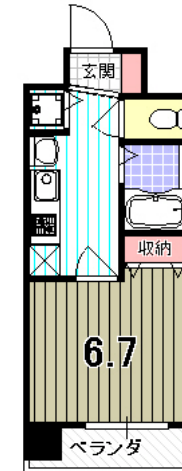

店長一押しランキング

◆五条堀川◆

めやす賃料 表示
99,192円

34.33m²

■地下鉄五条駅まで徒歩 7 分■

家賃 **8.3** 万円

共益費 8,900円

礼金 35 万円 更新料 なし

敷金 なし 契約 2 年

分譲賃貸で設備豊富。

インターネット無料!

住所 京都市下京区北側小泉町 H19年3月完成 火災保険 20,000円/2年

分譲賃貸マンション

■JR京都駅まで徒歩 5 分■

家賃 **5.925** 万円

共益費 7,750円

礼金 10 万円 更新料 なし

敷金 5 万円 契約 2 年

インターネット無料!2口ガスコンロ

浴室暖房乾燥機など設備豊富。

住所 京都市下京区堀之上町

H21年3月完成
火災保険

15,000円/2年

23.11m²

めやす賃料 表示
69,084円

■京阪 七条駅まで徒歩 3 分■

家賃 **7.099** 万円

共益費 8,010円

礼金 10 万円 更新料 なし

敷金 5 万円 契約 2 年

浴室乾燥機・オートロック・エレベーター

京都女子大学・龍谷大学通学便利!

住所 京都市下京区大宮町

H20年9月完成
火災保険

20,000円/2年

24.71m²

めやす賃料 表示
81,084円