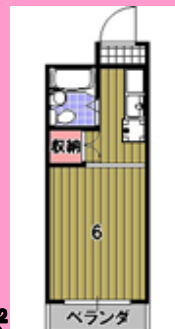

河原町五条

!! 当社独占物件 !!

⑤

■京阪清水五条駅まで徒歩 8 分■

49,042円

家賃 4.5 万円

4.5

管理費 3,000円

礼金 5 万円 更新料 なし

敷金 5 万円 契約 2 年

2口ガスシステムキッチン

光ファイバー使い放題☆管理人常駐

16.5㎡

京都市下京区上鱗形町 S63年3月完成
火災保険:20,000円/2年

烏丸御池

お洒落な間取りに注目です!

⑥

■地下鉄 烏丸御池駅まで徒歩 8 分■

76,271円

家賃 6.3 万円

6.3

共益費 6,000円

礼金 16 万円 更新料 1ヶ月

敷金 7 万円 契約 1 年

宅配BOX・オートロック・エレベーター

CS・BSアンテナなど設備豊富