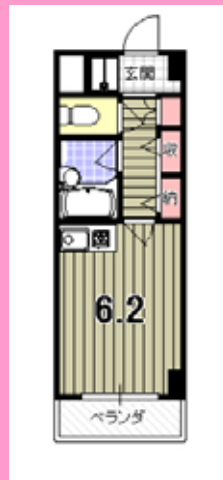

45,000円

家賃 4 万円

4

共益費 5,000円

礼金 なし 更新料 なし

敷金 5 万円 契約 2 年

京都女子大学通学便利!

スーパー徒歩圏内!