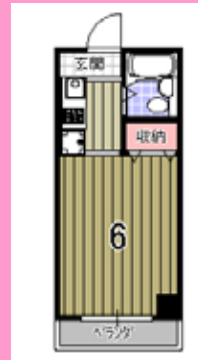

礼金 なし 万円 更新料 なし

敷金 5 万円 契約 2 年

オートロック・エレベーター完備

TVモニターホンで安心。

16.2㎡

京都市下京区材木町 S62年3月完成
火災保険:20,000円/2年

七条大宮

1DKの広いお部屋はいかが?!