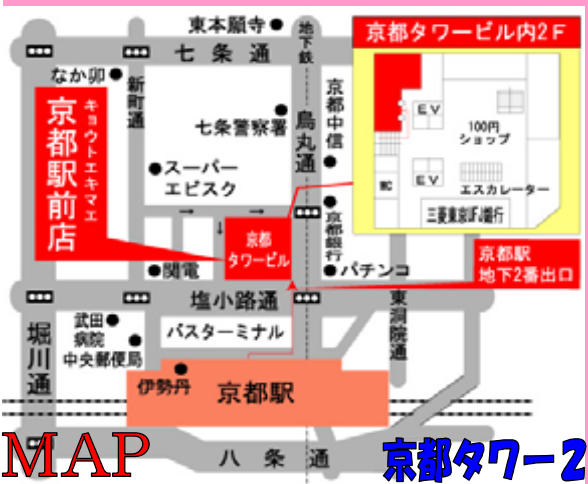

京都市内全エリア対応
 営業時間：9時～18時
 定休日：無休営業！

学生も社会人もご家族の方も！
 お問い合わせは京都タワー2FのHomes京都駅前店へ

新築 龍谷大学・京都コンピュータ学院生オススメ！ ①

■JR京都駅 徒歩 14分■

家賃 **6.4** 万円

管理費 3,000円

礼金 1ヶ月 更新料 なし

敷金 1ヶ月 契約 2年

H23年12月下旬完成

追炊機能・浴室乾燥機・システムキッチン・暖房便座など

京都市下京区大工町 28.76㎡

H23年12月完成予定
 火災保険:20,000円/2年

69,667円

新築 ◆インターネット無料◆ ②

■地下鉄 京都駅 9分■

家賃 **6.4** 万円