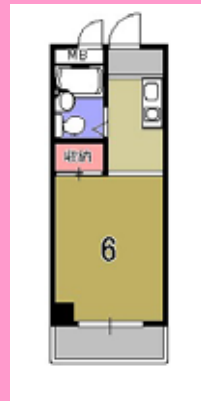

15.4m² 京都市南区西九条池之内町 S62年1月完成
火災保険:20,000円/2年

⑪