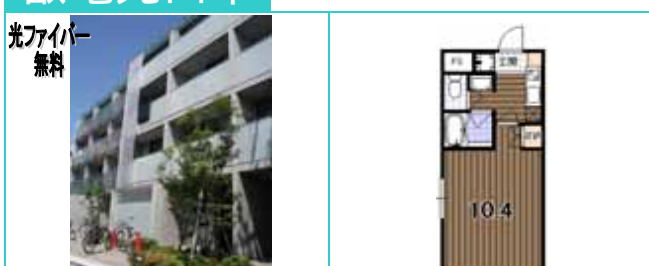

叡電元田中 クラロ東大路