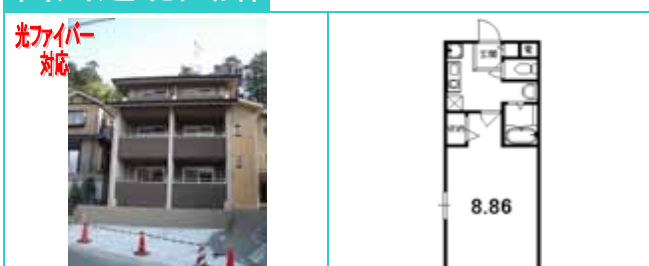

白川通北大路 グロリアス北白川

オール電化・二面採光・角部屋です			
家賃	58,000円	施工	H21年4月完成
共益費	なし	構造	鉄筋コンクリート
礼金/敷金	11.6万/5.8万	間取り	8.86+KBT
更新料	5.8万	設備	洗濯機設置可(室内) オートロック
契約年数	2年		
めやす賃料	60,417円	火災保険	2年/20,000円
叡山電鉄 茶山 徒歩10分	住所	左京区北白川瓜生町	

<ACCESS> (株)京都住宅センター学生住宅 京大正門前店

お問い合わせ先
TEL:075-751-1555
FAX:075-751-1588

gjhomes

検索

めやす賃料表示
めやす賃料とは賃料、共益費・管理費、敷引金、礼金、更新料を含み、賃料等条件の改定がないものと仮定して4年間賃借した場合(定期借家の場合は契約期間)の1ヶ月当たりの金額です。
敷引金は、敷金の償却、保証金の償却など、預かった金銭から必ず差し引くものをいいます。
めやす賃料は、消費者に適切な情報を提供するための表示であり、事業者に一時金を推奨するものではありません。
めやす賃料は、実際の総支払額と異なる場合があります。詳しくは、不動産会社にご確認ください。